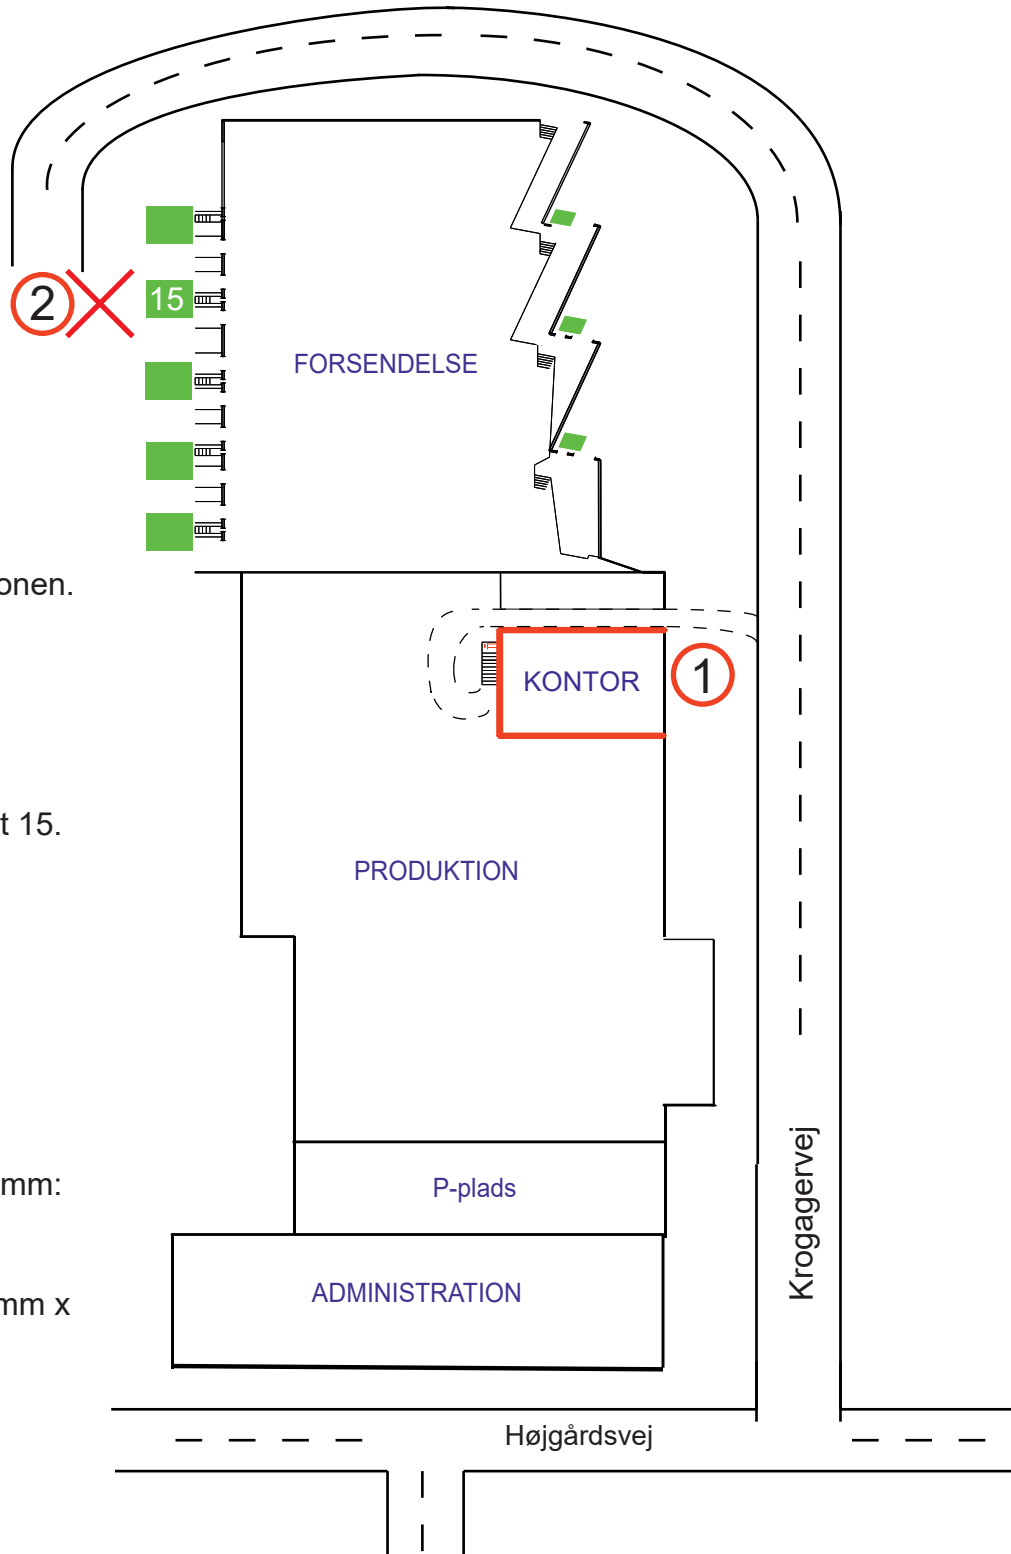

Garageport Selvfhentning

Krogagervej 2

5750 Ringe

Selvafhentnings Guide

1.
Ved ankomst til fabrikken,
henvend dig på kontoret i produktionen.
Se punkt 1 på kortet.
I tilfælde af tvivl ring på
tlf. 6262 2346 og tryk på 4.

2.
Afhent din nye garageport ved Port 15.
Se rødt kryds på kortet.

Obs
Porten er pakket i nedenstående
størrelser:

Portbredde: 2000 - 3000 mm:
- B: 600mm x L:3100mm x H 1300mm:

Portbredde: 3000 - 5000 mm:
- B: 950mm x L: portbredde + 200mm x
H: 300mm

Vægt:
Ca. 100 kg

NASSAU

Afhentning:

Man-Tor 06:30 - 11:30 & 12.15-14.00
Fre 06:30 - 11:30 & 12.15-13.30

Du kender kvaliteten